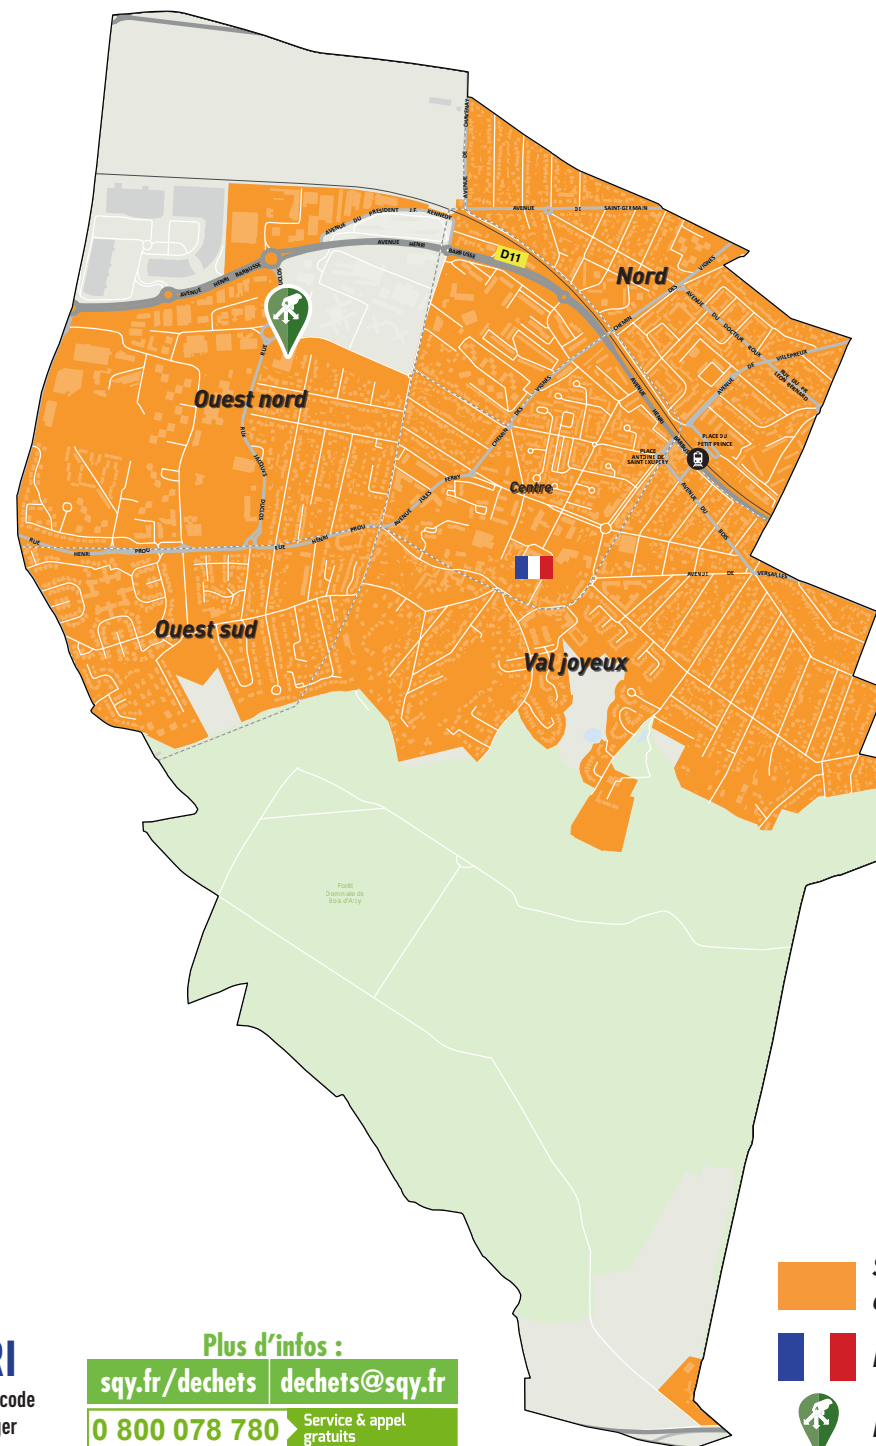

Ayez le réflexe « DÉCHETTERIE »
pour les déchets
non autorisés aux collectes

- Souches, troncs d'arbres, terres,
- Produits toxiques (phytosanitaires, huiles, peintures...),
- Déchets dangereux (bouteille de gaz, verre brisé, fenêtres...),
- Gravats, plâtre, sanitaires,
- Déchets d'Équipements Électriques et Électroniques (réfrigérateurs, téléviseurs, machines à laver...),
- Palettes
- Pneus

SQY TRI

Flashez ce QR code
pour télécharger
l'application

Plus d'infos :
sqy.fr/dechets | dechets@sqy.fr

0 800 078 780 Service & appel gratuits